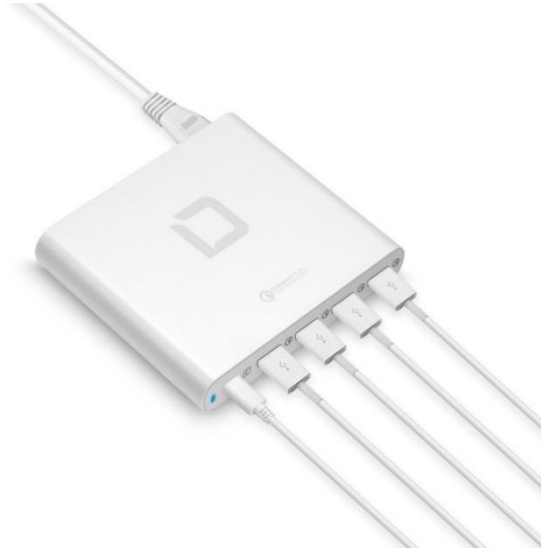

Pro 4

Pro 3

Surface 3

NOTEBOOK CHARGER

Universal Notebook Charger USB-C

- Kompaktes Allround-Ladegerät
- Effizientes und schonendes Aufladen mit 80 W
- Pure Mobilität mit nur einem Netzteil für Notebooks, Tablets, Smartphones und weitere Geräte
- 1 x USB-C Ausgang mit Power-Delivery 2.0
- 4 x USB-A Ausgang mit Qualcomm Quick Charge 3.0 Technologie
- Ausgangsspannung (5 - 20 V) und Ladestrom (bis zu 3.5 A) passen sich automatisch den angeschlossenen Geräten an
- Schutzfunktion gegen Überstrom, Überspannung, Kurzschluss und Überhitzung
- Edles Design, kompakte Bauform und 240 g leicht